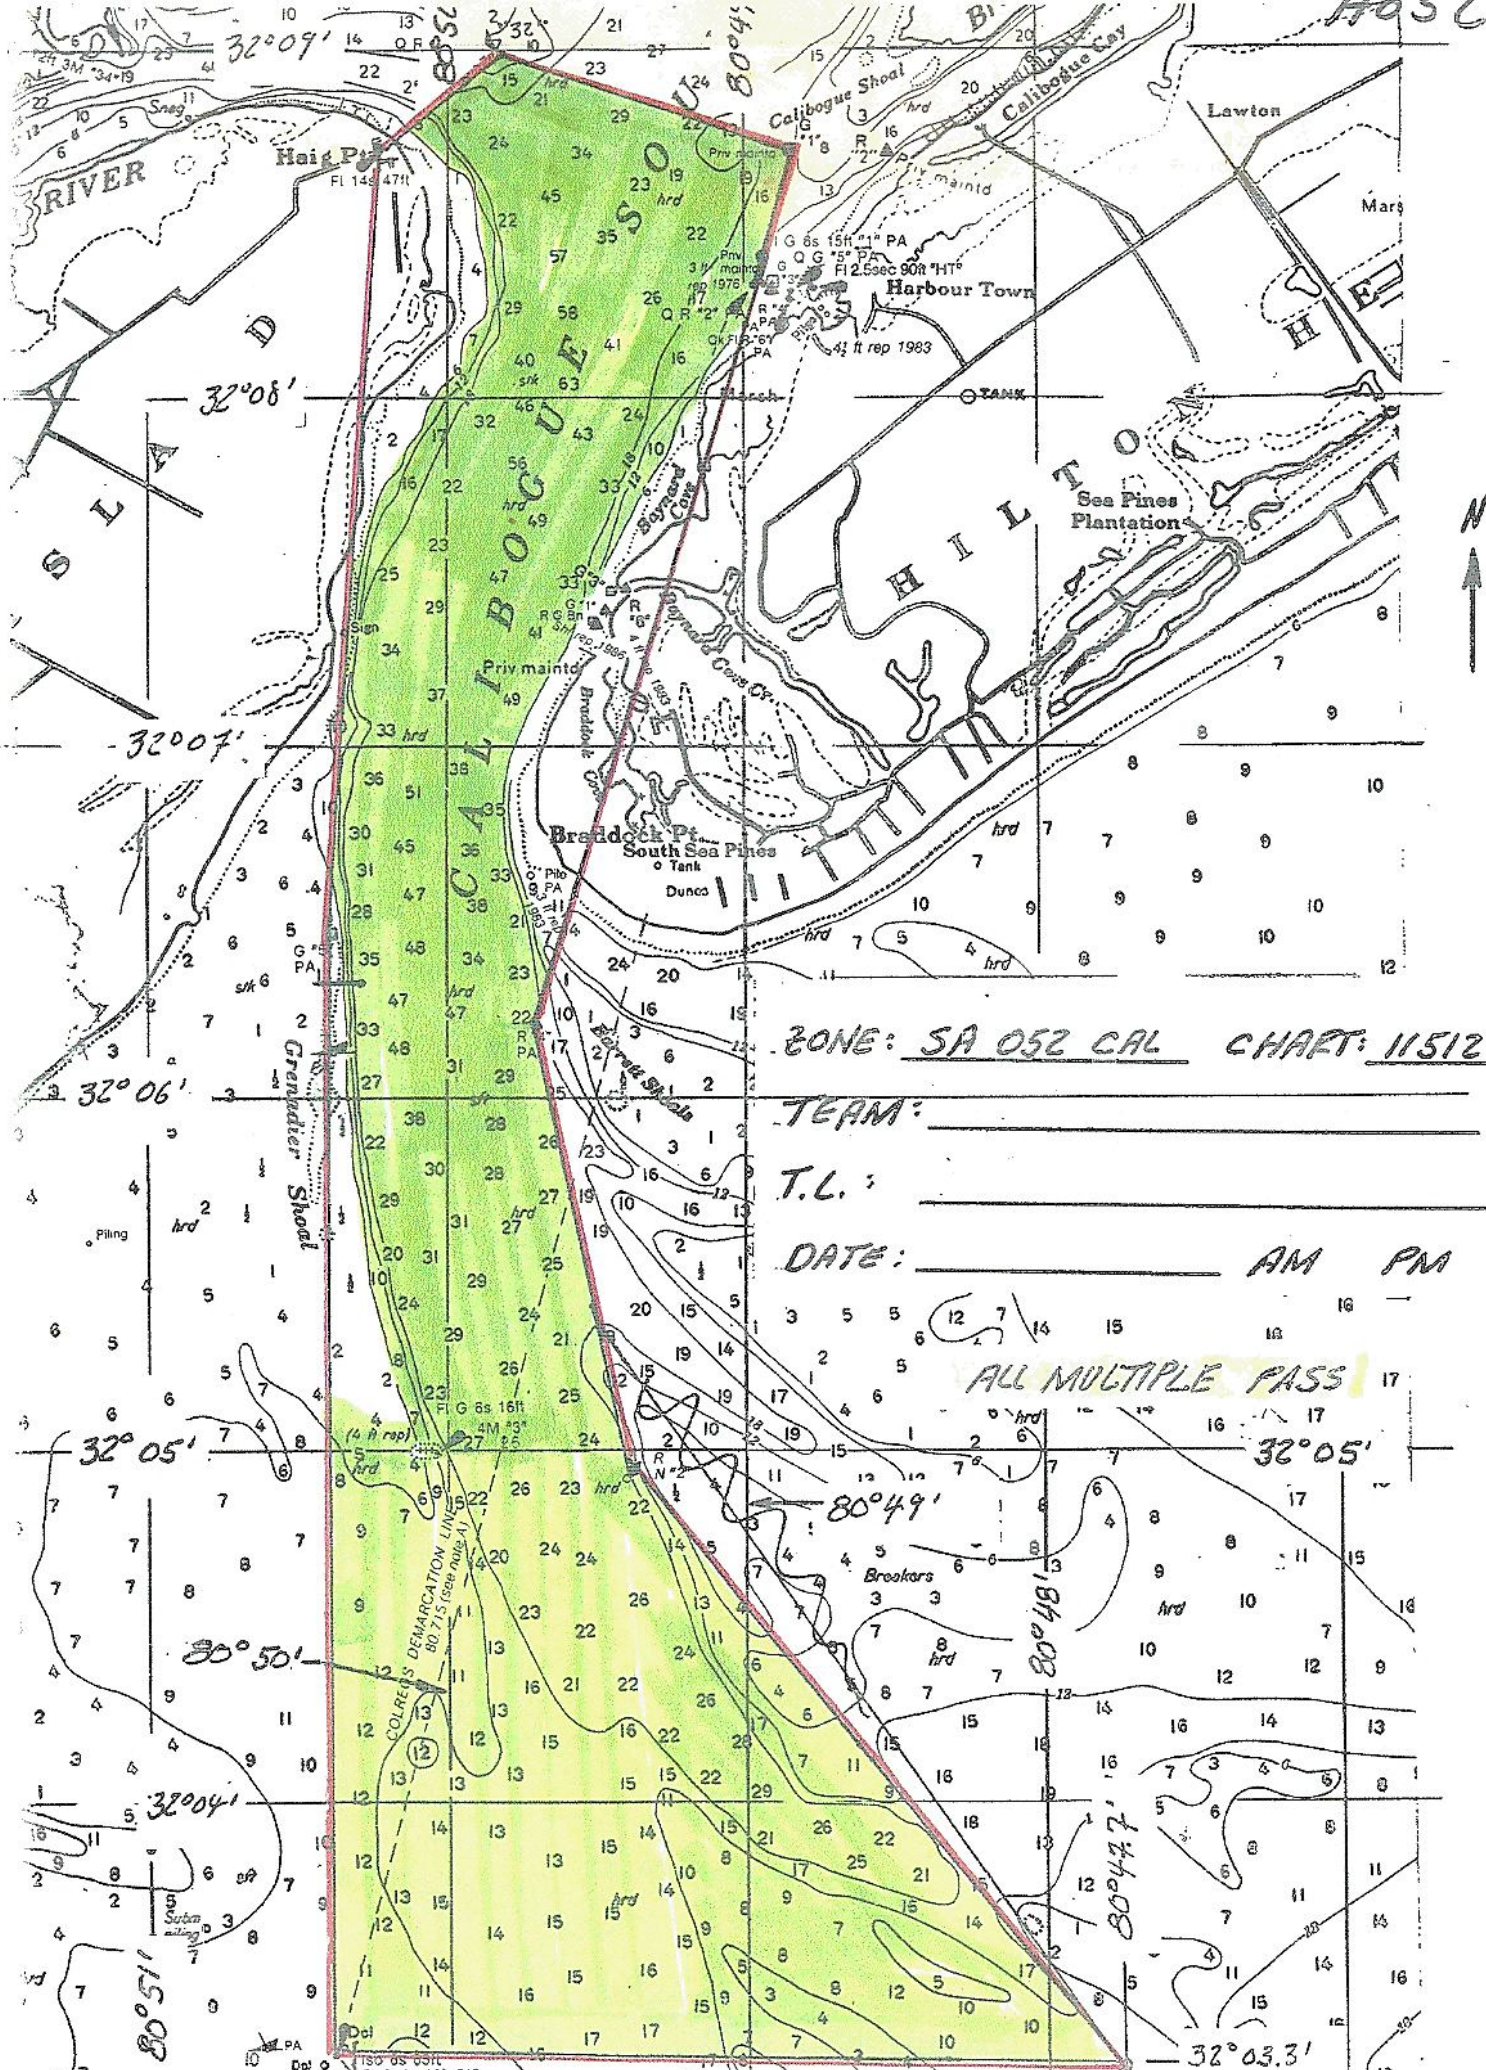

H052

ZONE: SA 052 CAL CHART: 11512

TEAM: _____

T.L.: _____

DATE: _____ AM PM

ALL MULTIPLE PASS

80°08'

32°04'

80°50'

32°05'

80°49'

80°48'

80°47'

32°03.3'